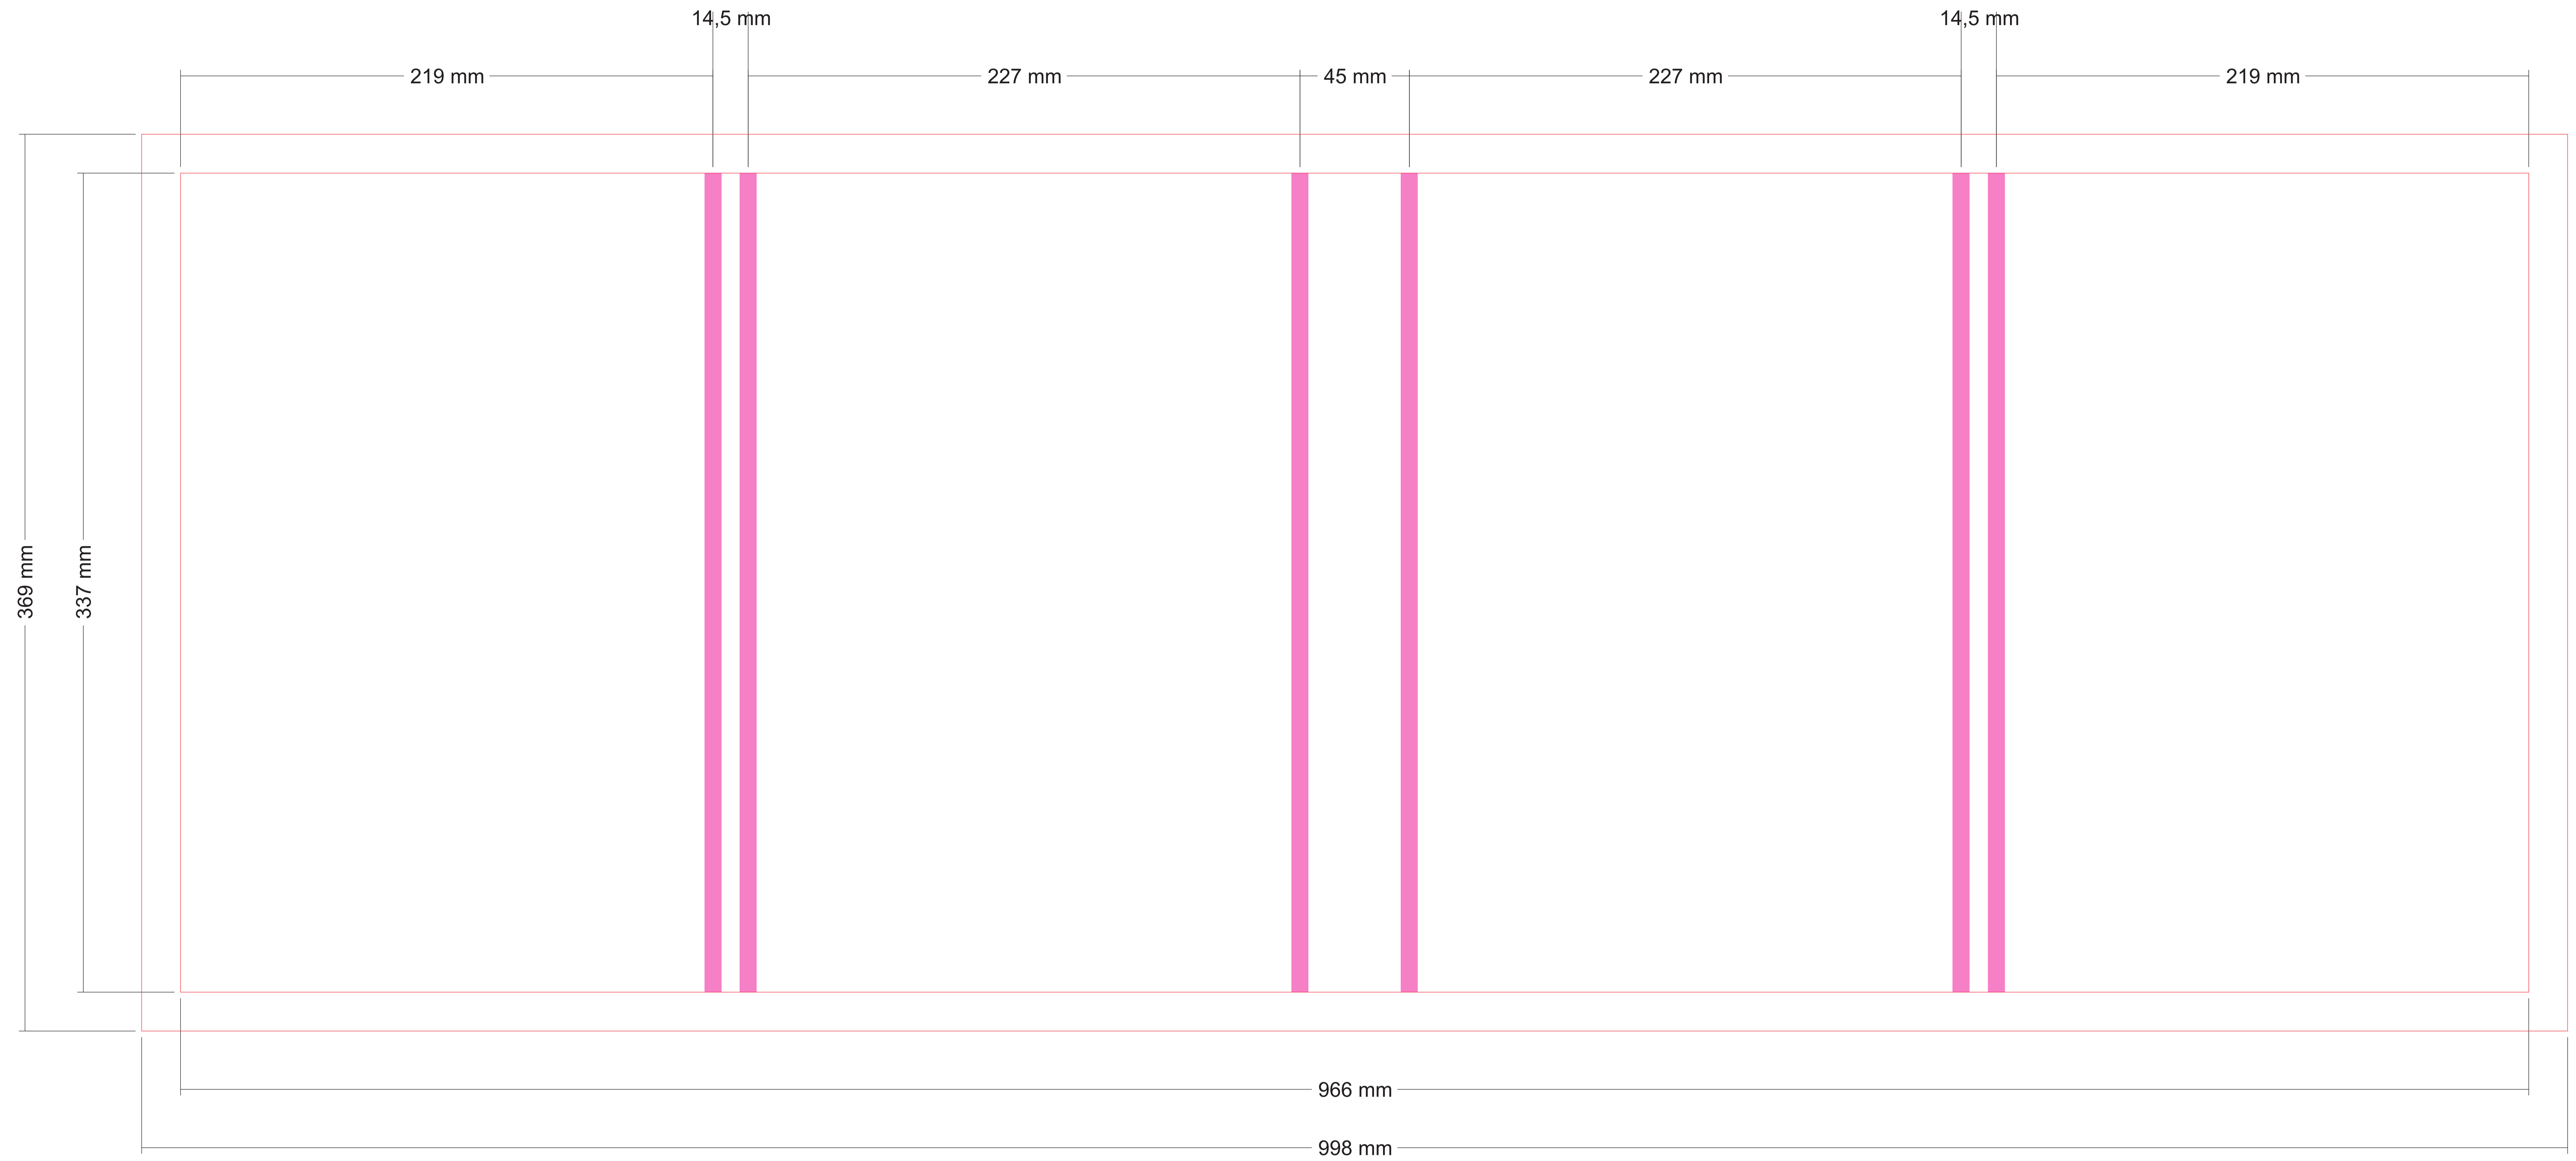

WIDOK OD ZEWNĄTRZ

oklejka 998x369 mm
tektura 966x337 mm
wklejka 956x327mm + spady

oklejka 
tektura 
wklejka 
big  standardowa szerokość bigu wynosi 7 mm
obszar nitów  w tym obszarze nie umieszczamy grafiki
mechanizm 

Pliki do druku prosimy przygotować następująco :
oklejka - dokument pdf drukarski o rozmiarze strony = wymiarowi oklejki ,
przy czym pole zadruku dochodzi do końca arkusza ,
wklejka - dokument pdf drukarski o rozmiarze strony mniejszym o 3 mm z każdej strony
od wymiaru tektury , przy czym pole zadruku dochodzi do końca arkusza,
grafika wyśrodkowana względem środków dokumentów pdf

WIDOK OD WEWNĄTRZ

oklejka 998x369 mm
tektura 966x337 mm
wklejka 956x327mm + spady

oklejka 
tektura 
wklejka 
big  standardowa szerokość bigu wynosi 7 mm
obszar nitów  w tym obszarze nie umieszczamy grafiki
mechanizm 