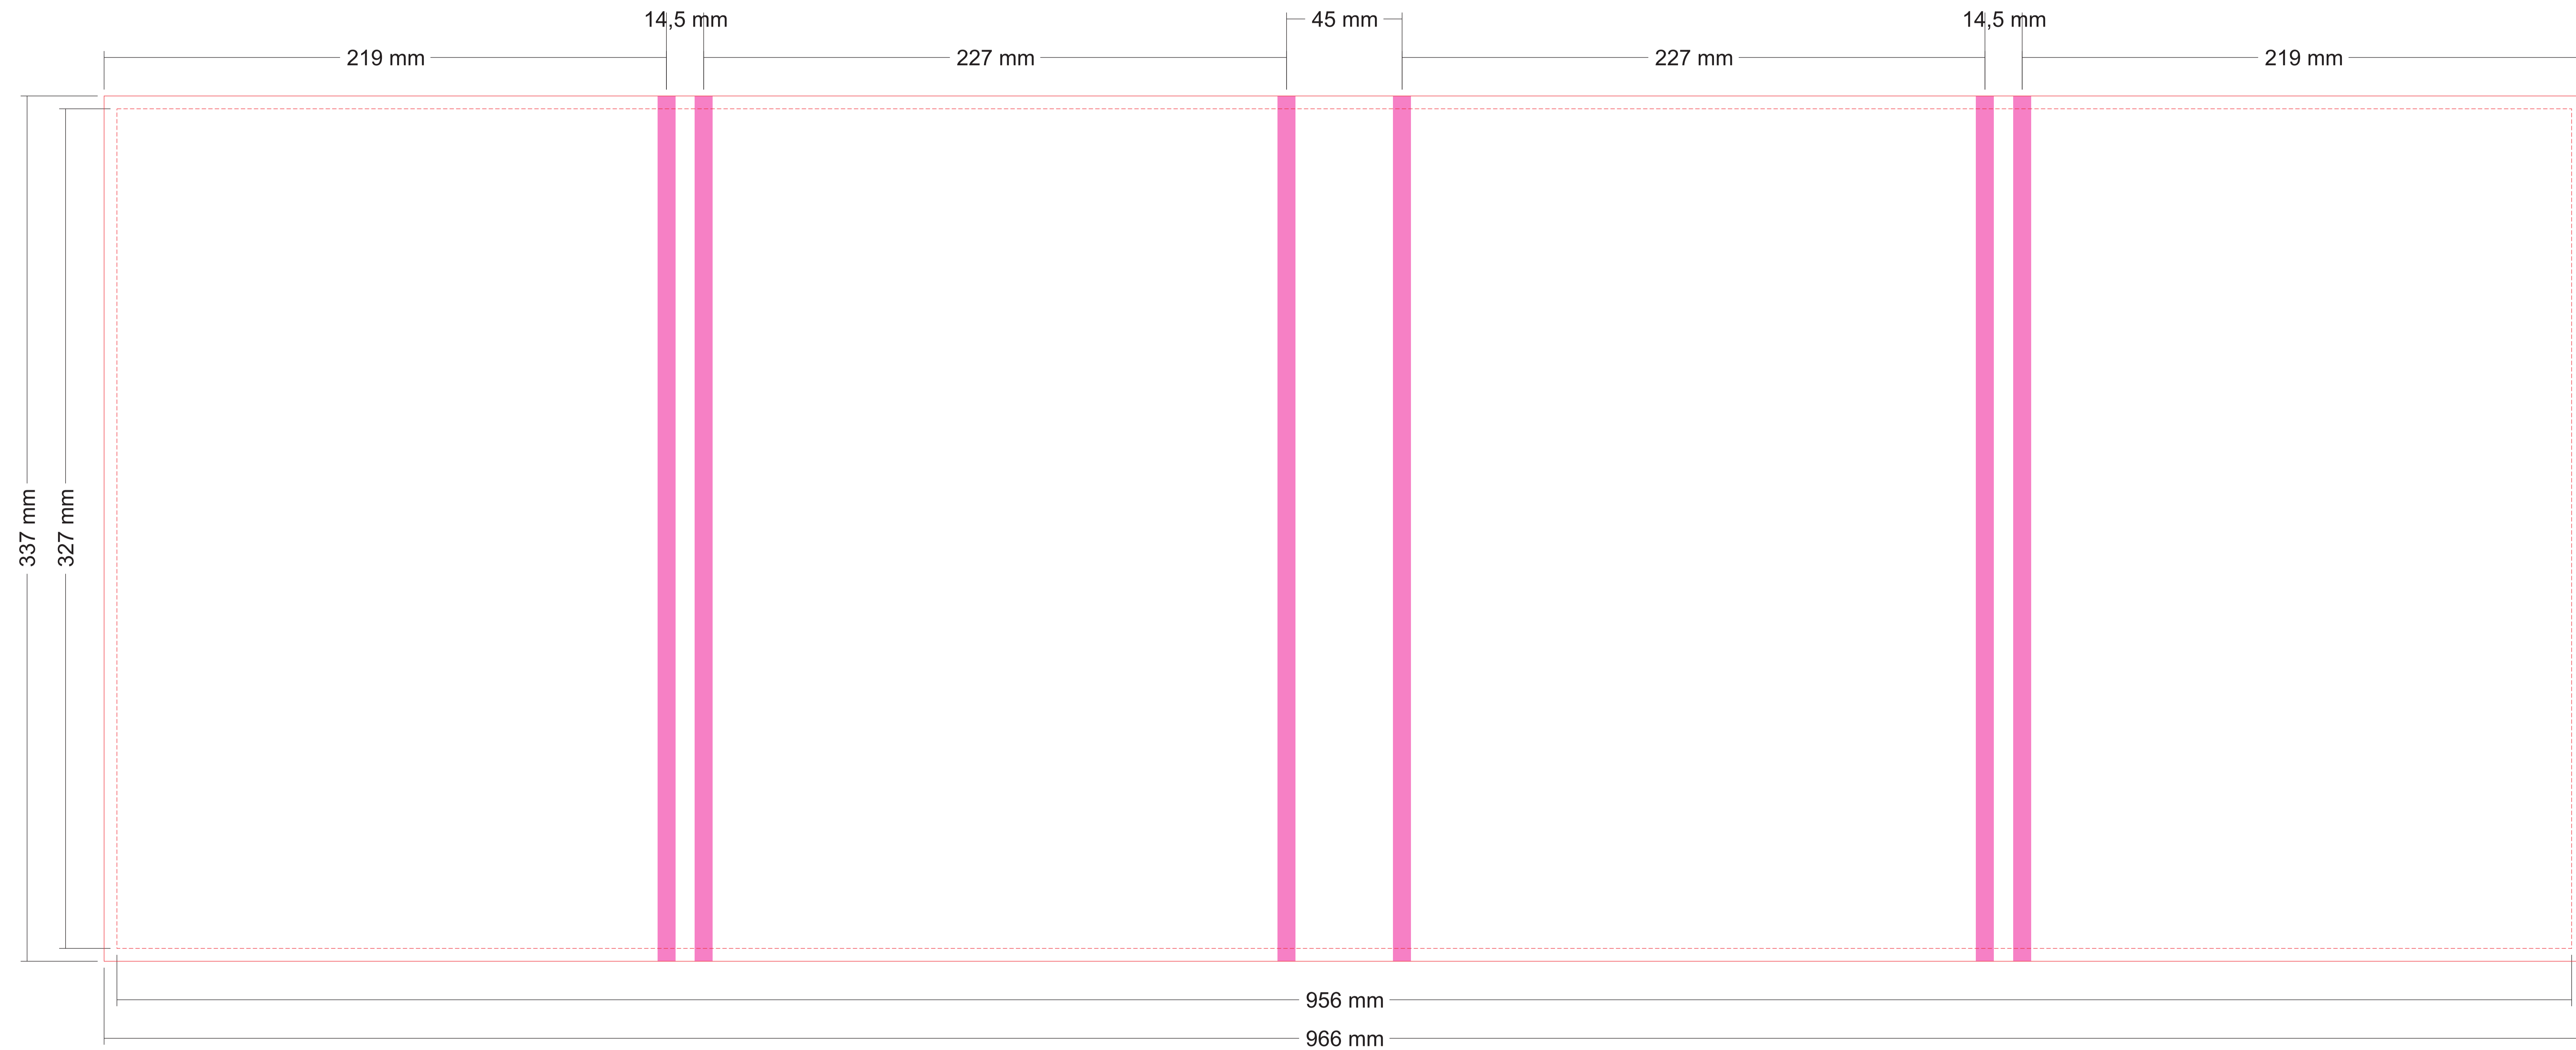

WIDOK OD ZEWNĄTRZ

oklejka 998x369 mm
tektura 966x337 mm
wklejka 956x327mm + spady

oklejka 
tektura 
wklejka 
big  standardowa szerokość bigu wynosi 7 mm
obszar nitów  w tym obszarze nie umieszczamy grafiki
mechanizm 

Pliki do druku prosimy przygotować następująco :
oklejka - dokument pdf drukarski o rozmiarze strony = wymiarowi oklejki ,
przy czym pole zadruku dochodzi do końca arkusza ,
wklejka - dokument pdf drukarski o rozmiarze strony mniejszym o 3 mm z każdej strony
od wymiaru tektury , przy czym pole zadruku dochodzi do końca arkusza,
grafika wyśrodkowana względem środków dokumentów pdf

WIDOK OD WEWNĄTRZ

oklejka 998x369 mm
tektura 966x337 mm
wklejka 956x327mm + spady

oklejka 
tektura 
wklejka 
big  standardowa szerokość bigu wynosi 7 mm
obszar nitów  w tym obszarze nie umieszczamy grafiki
mechanizm 